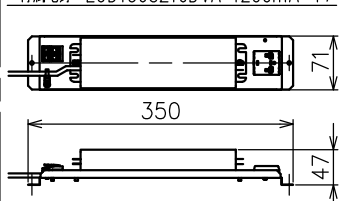

付属品

・取付ネジ：3.8×38/6ヶ

※LEDの発光色、明るさには個体差があります、あらかじめご了承ください。

△安全上のご注意 (必ずお守りください。誤った取り扱いには落下・感電・火災の原因となります)

- ・この器具は非防水です。湿気が多い場所や屋外では使用しないでください。
- ・専用電源とセットでご使用ください。灯具単体での使用はできません。
- ・天井取付け専用器具です。傾斜天井には取付けしないでください。
- ・落下して危険が生じるおそれのある場所には設置しないでください。
- ・湿度及び周囲温度の高い場所では、長時間使用しないでください。

15					7	ワイヤー調節具	真鍮	3	クロームメッキ	品番	上記		
14					6	拡散カバー	樹脂	1	乳白色	品名	A.24 circular stand alone suspension 1122 diffused emission		
13					5	LED	---	1組	Ra80			Design	Carlotta de Bevilacqua
12					4	灯体	アルミ	1	色種欄参照	適合光源	高輝度LED (交換不可) 2700/3000/4000K 90W×1		
11					3	コード	塩化ビニル	1	白色または黒色			タイプ	電源別置 調光可 (PWM)
10					2	フランジ	樹脂	1	色種欄参照				
9					1	取付板	鋼	1					
8	ワイヤー	ステンレス	3	φ1.2	部番	品名	材質	数量	摘要				
						220420	単位:mm	第三角法	質量	6.0 kg